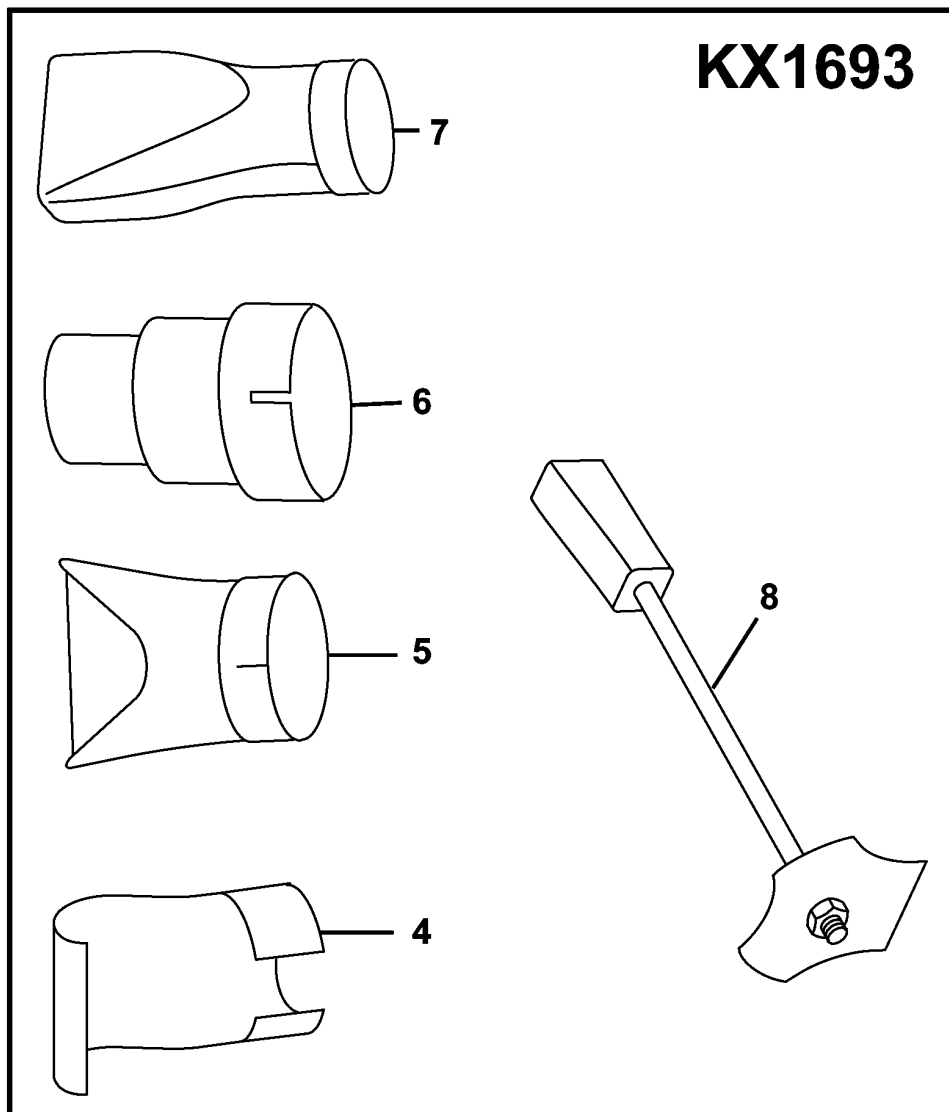

KX1692 HEATGUN 1

Partial support - Only parts shown available
Nur die aufgefueherten teile sind lieferbar
Reparation partielle - Seules les pieces indiquees sont disponibles
Supporto parziale - Sono disponibili soltanto le parti evidenziate
Solo estan disponibles las peizas listadas
So se encontran disponibles as pecas listadas
Gedeeltelijke ondersteuning - alleen de getoonde onderdelen
zijn beschikbaar

Parts List KX1692 HEATGUN 1

Item	Part Number	Qty	Part Description	General Description	Other Info	Repair Inst	Markets
1	000000-05	1	PARTIAL SUPPORT - ONLY PARTS L			No	GB
2	1004439-00	1	NOZZLE			No	GB
3	1004439-01	1	SCREW			No	GB