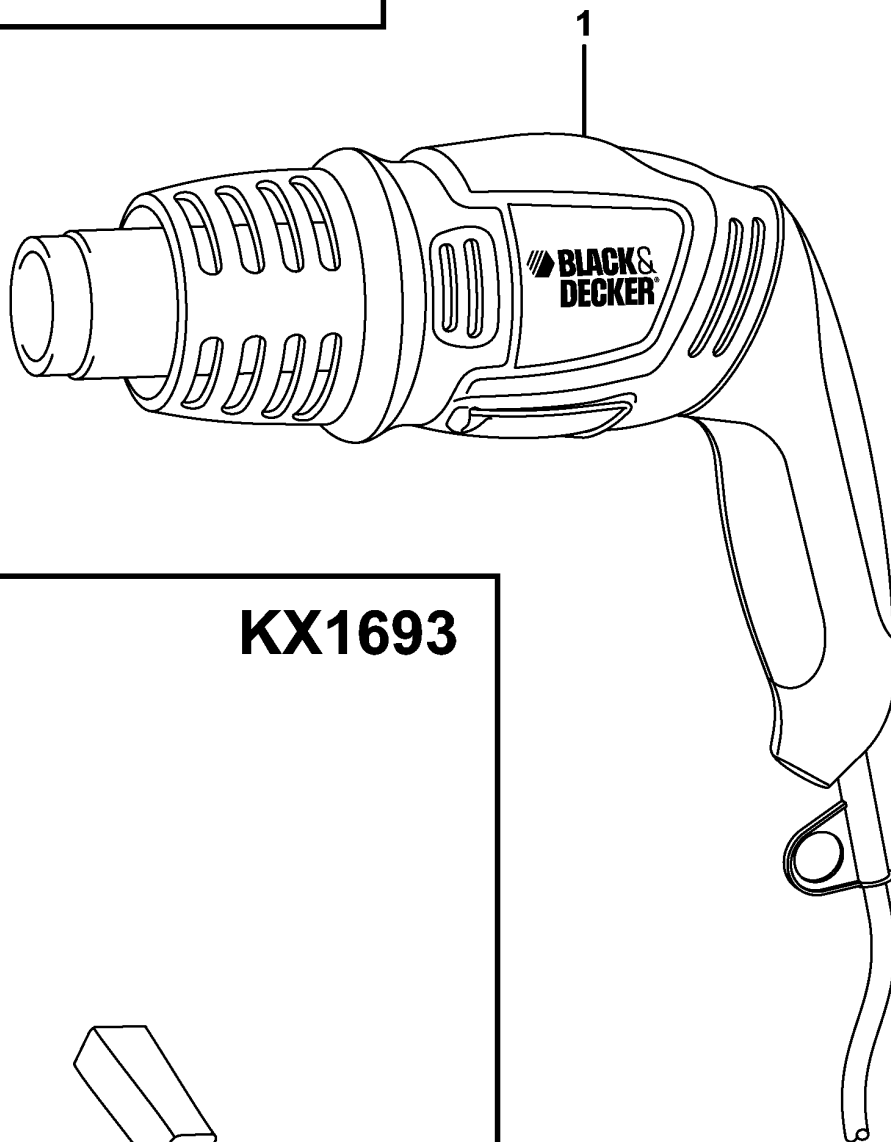

KX1692 HEATGUN 1

Partial support - Only parts shown available
Nur die aufgefueherten teile sind lieferbar
Reparation partielle - Seules les pieces indiquees sont disponibles
Supporto parziale - Sono disponibili soltanto le parti evidenziate
Solo estan disponibles las peizas listadas
So se encontran disponibles as pecas listadas
Gedeeltelijke ondersteuning - alleen de getoonde onderdelen
zijn beschikbaar

Parts List KX1692 HEATGUN 1

Item	Part Number	Qty	Part Description	General Description	Other Info	Repair Inst	Markets
1	000000-05	1	PARTIAL SUPPORT - ONLY PARTS L			No	GB
2	1004439-00	1	NOZZLE			No	GB
3	1004439-01	1	SCREW			No	GB